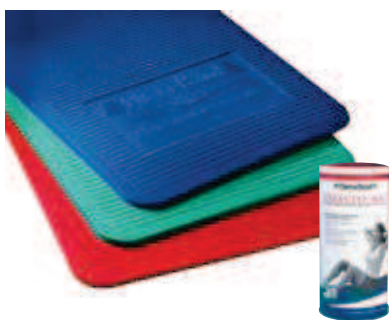

Ref.:	CL01500
Medida:	180 x 60 x 1,5 cm
Color:	Azul
Precio:	50,40 €

COLCHONETA AIREX

Colchoneta de gran calidad y confort. Ideal para entrenadores personales y rehabilitación.

Ref.:	CL03300	CL03400
Modelo:	Coronela	Corona
Medida:	185 x 60 x 15 cm	185 x 100 x 15 cm
Color:	Rojo	Rojo
Precio:	85,29 €	137,70 €

EXERCISE MATS THERA-BAND®

Hechas de polietileno de alta densidad: un material ligero sin PVC. Superficie fácil de limpiar y de tacto suave. Resistente al agua, al desgaste y diseñadas para ofrecer el máximo soporte. Se suministran con agujeros perforados para que se puedan colgar y con dos correas elásticas para su fácil almacenamiento. El grosor de la colchoneta permite una mayor amortiguación en la rehabilitación y en ejercicios de gimnasia, mientras que las de menos grosor son utilizadas para la rutina del Fitness.