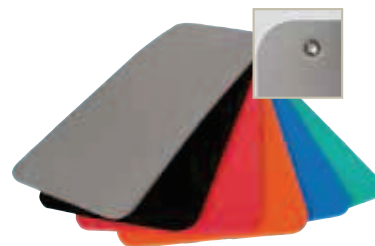

Ref.:	CL00700
-------	---------

-10% DE DESCUENTO EN TODOS LOS COMPONENTES

COLCHONETA VINOLO O'LIVE

Fabricadas en PVC, disponen de una cara inferior no resbaladiza y una cara superior lisa. Tienen un espesor de 9,5 mm, de tacto más bien blando y con unas dimensiones reducidas. Esas características las hacen ligeras y fáciles de limpiar, adecuadas para uso genérico en actividades dirigidas y sala de fitness.

Ref.:	CL00500
Medida:	100 x 50 x 0,95 cm
Color:	Gris plata
Distancia entre ojales:	39,5 cm
Precio:	19,50 €

NUEVO

COLCHONETA EVA O'LIVE

Fabricadas en EVA foam, ofrecen unas propiedades de durabilidad excelentes. Sus medidas y espesores las hacen ideales para un uso todo terreno, siendo quizá las más versátiles. Disponen de una cara inferior lisa para mayor adherencia y de una cara superior rugosa para menor deslizamiento del usuario. Adecuadas para uso general en actividades dirigidas y sala de Fitness. Ojales metálicos.

Ref.:	CL03601	CL03602	CL03603
Color:	Gris	Azul	Negro
Medida:	140 x 60 x 0,7 cm		
Distancia entre ojales:	50 cm		
Precio:	24,80 €	24,80 €	24,80 €

COLCHONETA FREEFLEX O'LIVE

Ideal para clases dirigidas, Body Mind y estiramientos. Colchoneta con ojales para colgar, fabricada en Europa y con material "Sanitized" que garantiza su resistencia y durabilidad. Permite doblarse. Tiene una superficie rugosa para una buena adherencia al suelo. Incluye ojales. Su composición les confiere un tacto blando y agradable, con certificación "Sanitized". Tienen una excelente adherencia al suelo al mismo tiempo que su rugosidad evita el deslizamiento del usuario. Adecuadas para uso general, pero sobretodo en entornos dedicados al entrenamiento personal, body mind, estiramientos, etc.

Ref.:	CL00403	CL00404	CL00405
Medida:	140 x 60 x 1 cm		
Color:	Azul	Rojo	Gris
Distancia entre ojales:	48,5 cm		
Precio:	24,25 €	24,25 €	24,25 €

COLCHONETA FITNESS GYM

Colchoneta de EVA foam con ojales y protección antibacteriana. Confort y seguridad.